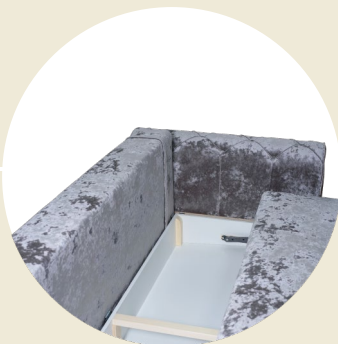

Чикаго /
длина: 3м / ширина: 2м

ХИЛТОН

*«Хилтон» - идеальный выбор
для любой современной гостиной,
и всё благодаря лаконичному дизайну.*

механизм
тик-так

Хилтон /
длина: 2,4м / ширина: 1,05м

ВЕРСАЛЬ

*«Хилтон» - идеальный выбор
для любой современной гостиной,
и всё благодаря лаконичному дизайну.*