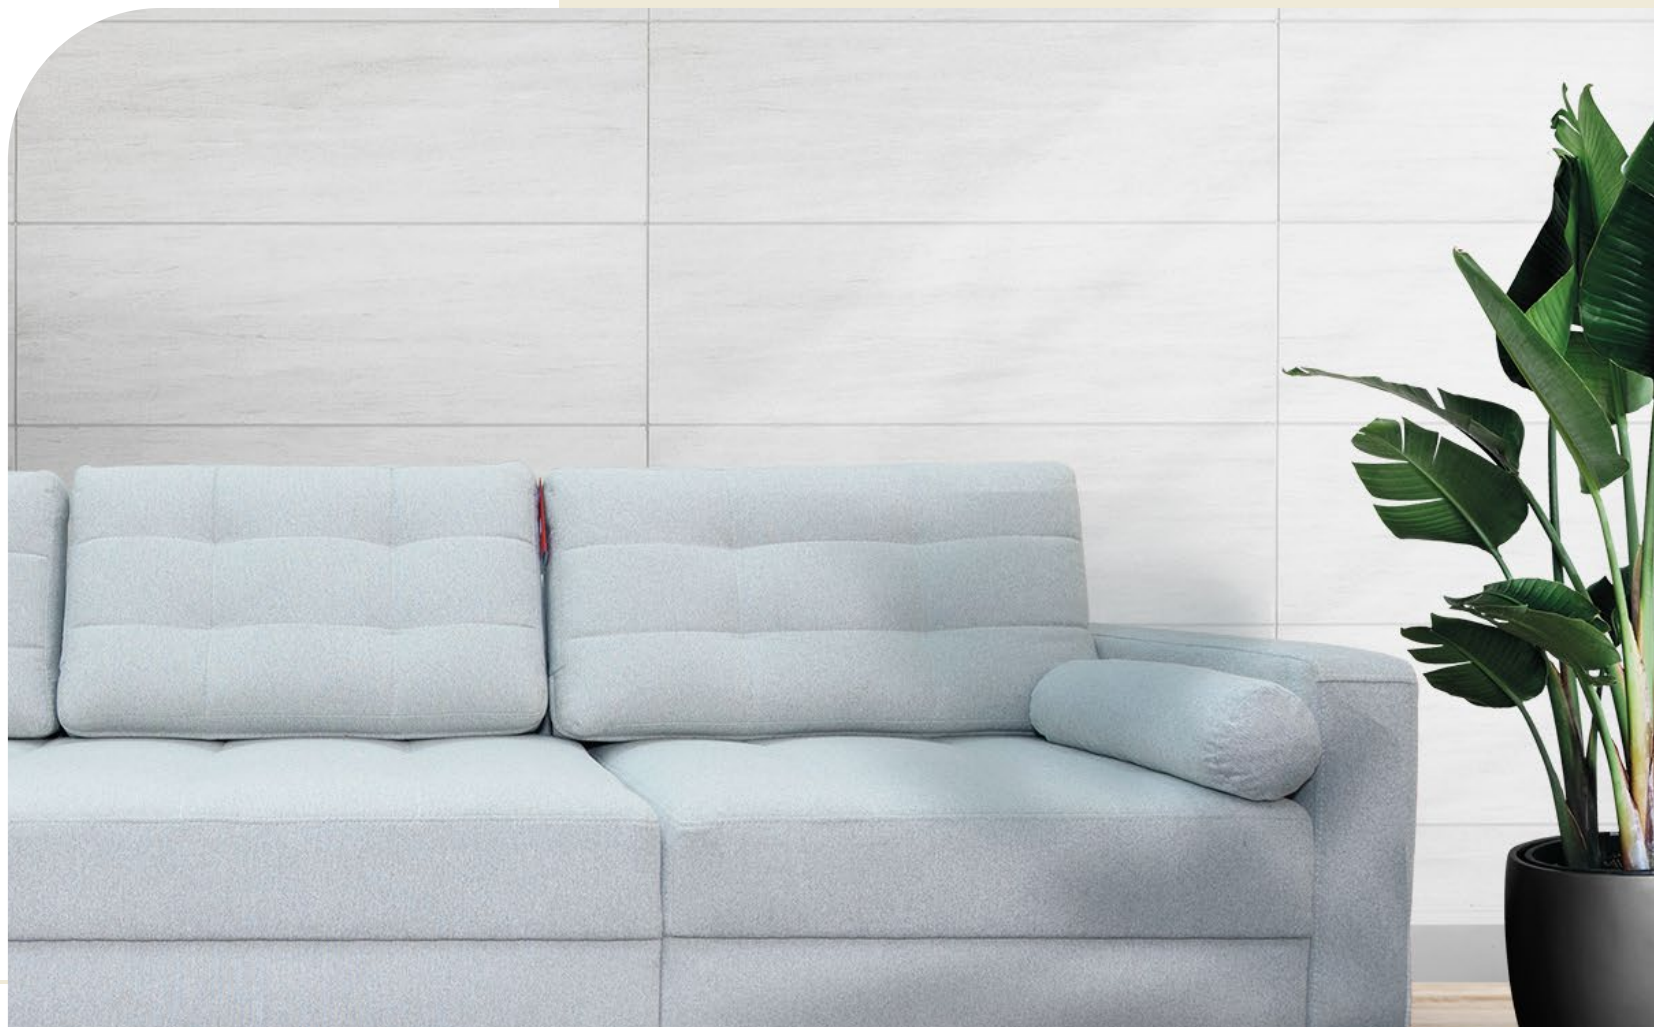

РИО

*Долговечный. Удобный.
Простотой в эксплуатации. Функциональный.*

механизм
книжка

Рио /
длина: 2,2м / ширина: 0,94м

РИО

трансформер

Получите надежный современный диван высокого качества по европейским стандартам, по приятной цене за отличное качество. Ведь лидер наших продаж - диван «Рио» органично впишется в любой интерьер.